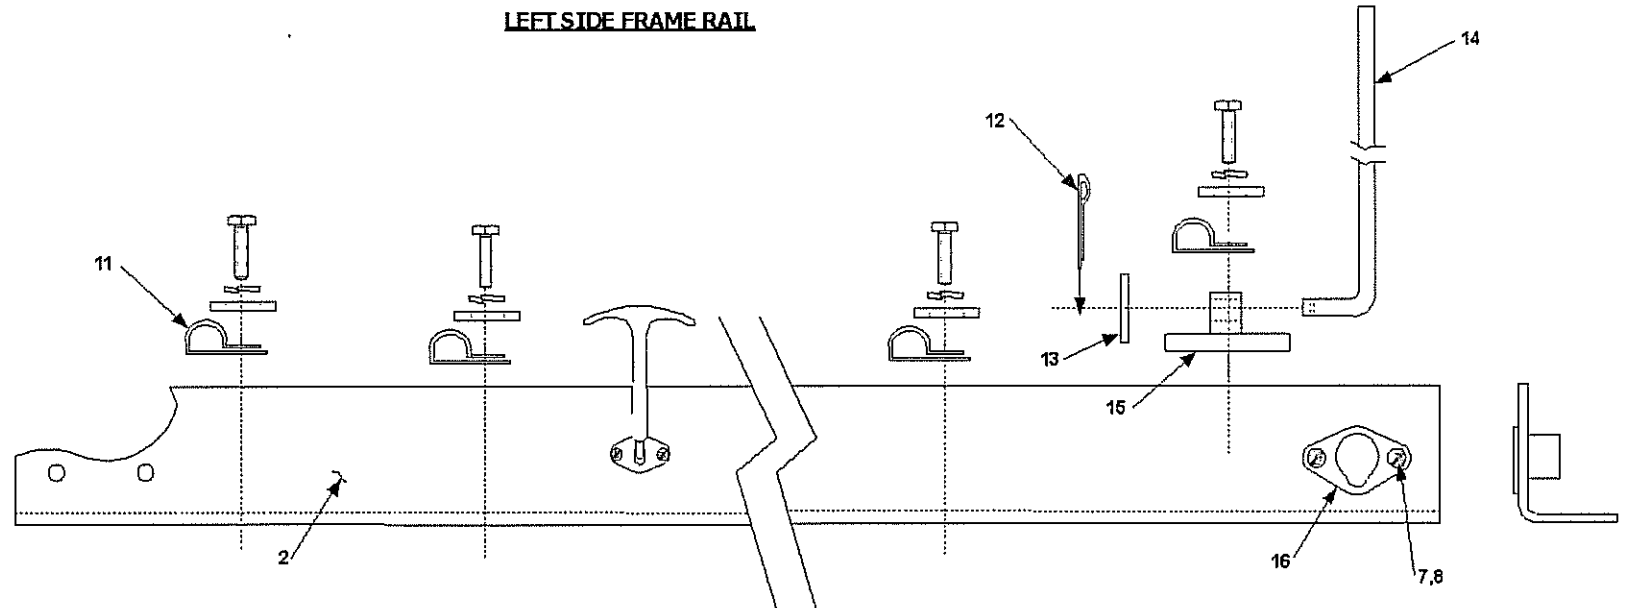

PARTS 4.12

**FRAME RAILS**

**LEFT SIDE FRAME RAIL**

**RIGHT SIDE FRAME RAIL**

## FRAME RAILS

ITEM	NOTES	PART#	QTY	DESCRIPTION
1		7559	1	FRAME RAIL L.H.
2		7672	1	FRAME RAIL R.H.
3		607172	8	SCREW
4		500447	8	LOCKWASHER
5		588115	8	FLATWASHER
6		7783	3	HOOD LATCH
7		500606	8	SCREW
8		500071	8	LOCKWASHER
9		7765	1	WIRE TIE, ADHESIVE BACKING
10		7789	1	ROD REST
11		6080370	4	WIRE GUIDE
12		500481	1	COTTER KEY
13		6080613	1	SAE WASHER
14		7790	1	HOOD ROD
15		7791	1	HOOD ROD BRACKET
16		7889	1	PLUG SOCKET ASSEMBLY