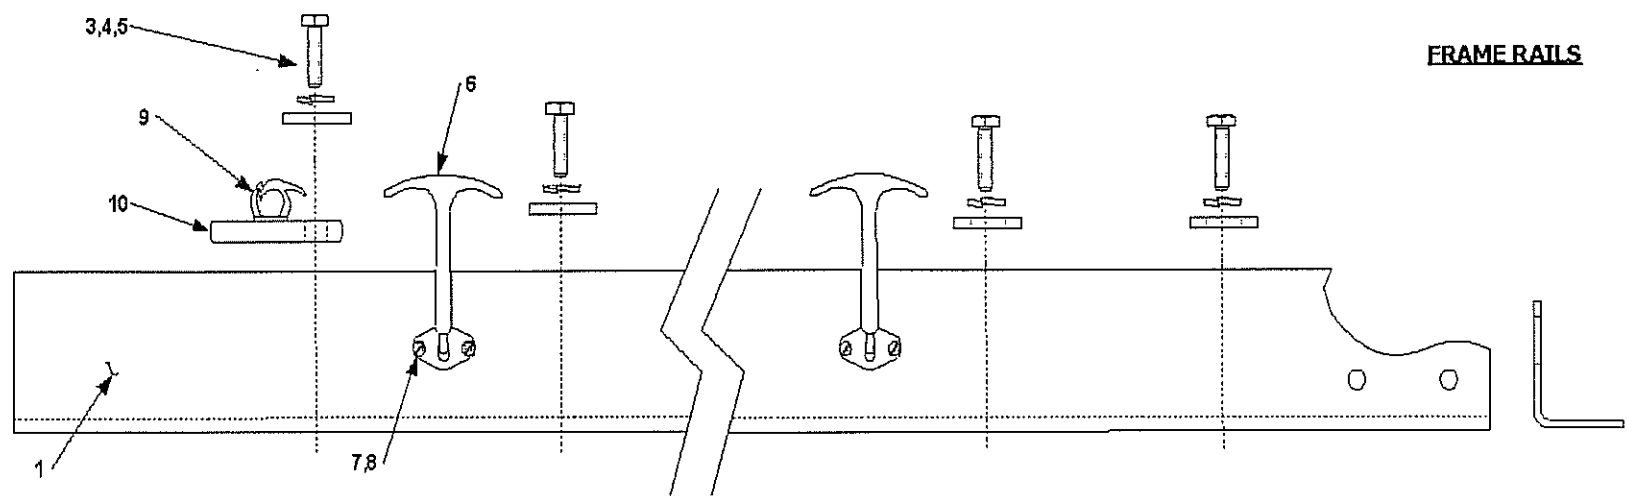

PARTS 4.12

**FRAME RAILS**

**LEFT SIDE FRAME RAIL**

**RIGHT SIDE FRAME RAIL**

## FRAME RAILS

ITEM	NOTES	PART#	QTY	DESCRIPTION
1		7559	1	FRAME RAIL L.H.
2		7672	1	FRAME RAIL R.H.
3		607172	8	SCREW
4		500447	8	LOCKWASHER
5		588115	8	FLATWASHER
6		7783	3	HOOD LATCH
7		500606	8	SCREW
8		500071	8	LOCKWASHER
9		7765	1	WIRE TIE, ADHESIVE BACKING
10		7789	1	ROD REST
11		6080370	4	WIRE GUIDE
12		500481	1	COTTER KEY
13		6080613	1	SAE WASHER
14		7790	1	HOOD ROD
15		7791	1	HOOD ROD BRACKET
16		7889	1	PLUG SOCKET ASSEMBLY