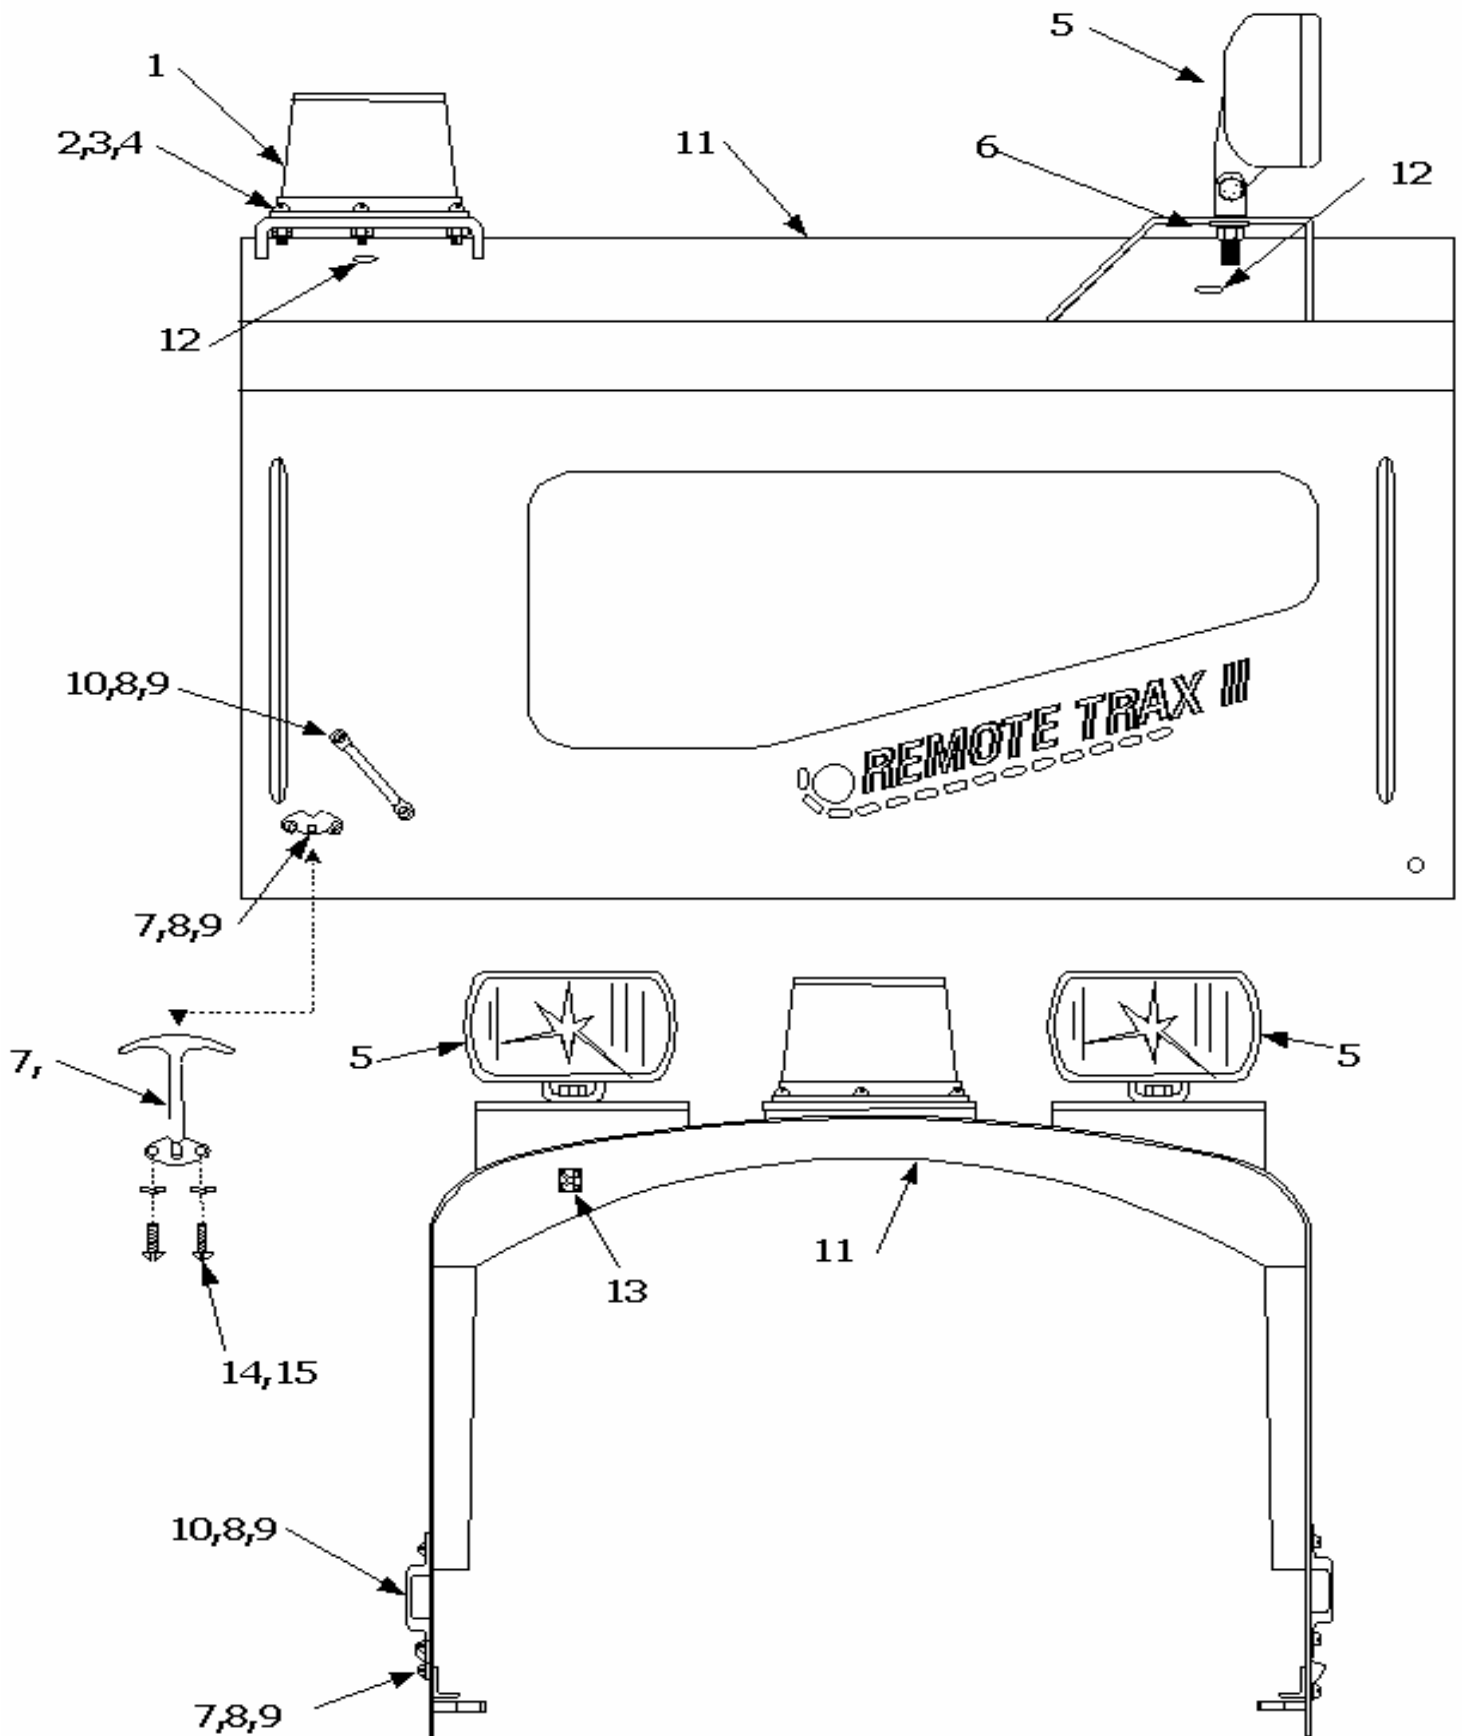

MAIN HOOD

MAIN HOOD

ITEM	NOTES	PART NUMBER	QTY	
1.		7814	1	Strobe Light
2.		10608	6	Capscrew
3.		606939	6	Nut
4.		607630	6	Lockwasher
5.		7609	2	Light Assembly
6.		500058	2	Lockwasher
7.		7783		Hood Latch Catch
8.		12567	4	Screw
9.		12568	4	Nut
10.		7788	2	Handle
11.		7798	1	Hood Weldment
12.		U10-13	5	Grommet
13.		7824	23	Wire Tie, Adhesive Backing
14.		500606	2	Capscrew
15.		500071	2	Lockwasher