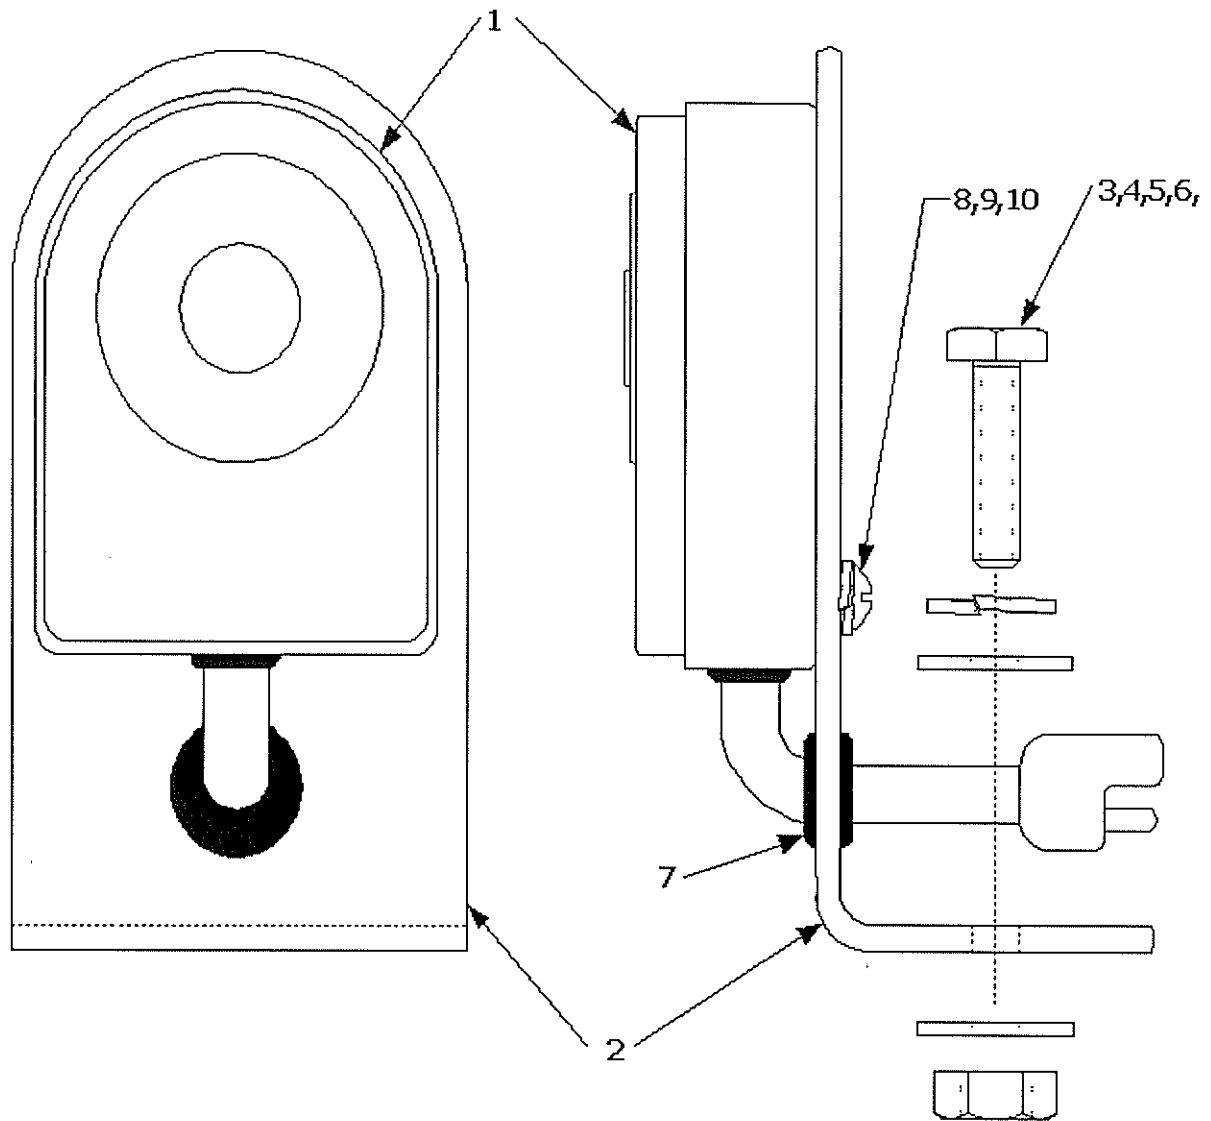

EMERGENCY STOP SWITCH

ITEM	NOTES	PART#	QTY	DESCRIPTION
1		7290	1	E-STOP SWITCH ASSEMBLY
2		587103	1	E-STOP SWITCH BRACKET
3		607179	2	SCREW
4		500071	2	LOCKWASHER
5		500072	2	FLATWASHER
6		500070	2	NUT
7		UI0-13	1	GROMMET
8		500136	2	SCREW
9		606631	2	NUT
10		607630	2	LOCKWASHER