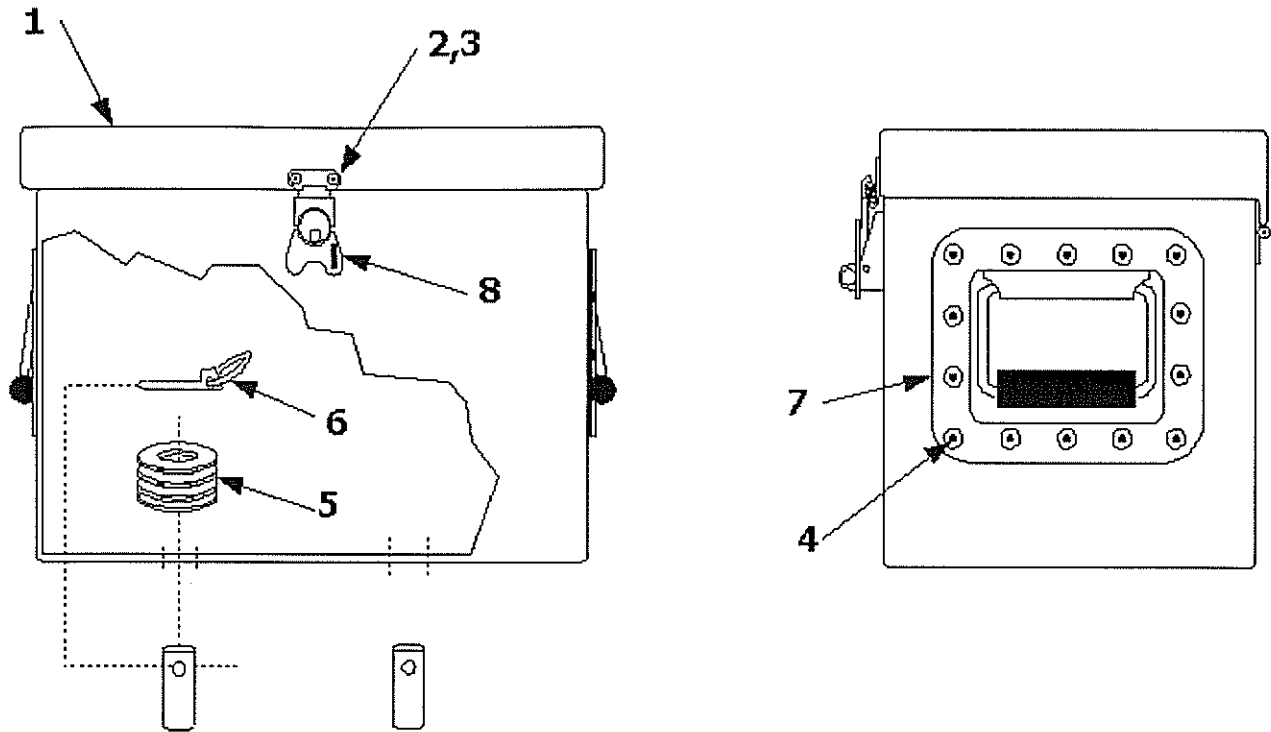

TOOLBOX ASSEMBLY

L.H. Tractor Fender

ITEM	NOTES	PART#	QTY	DESCRIPTION
1		7771-A		TOOL BOX
2		7706		CATCH
3		12320		RIVET
4		7320		RIVET
5		500189		WASHER
6		500412		KLIK PIN
7		7704		HANDLE
8		7705		LATCH