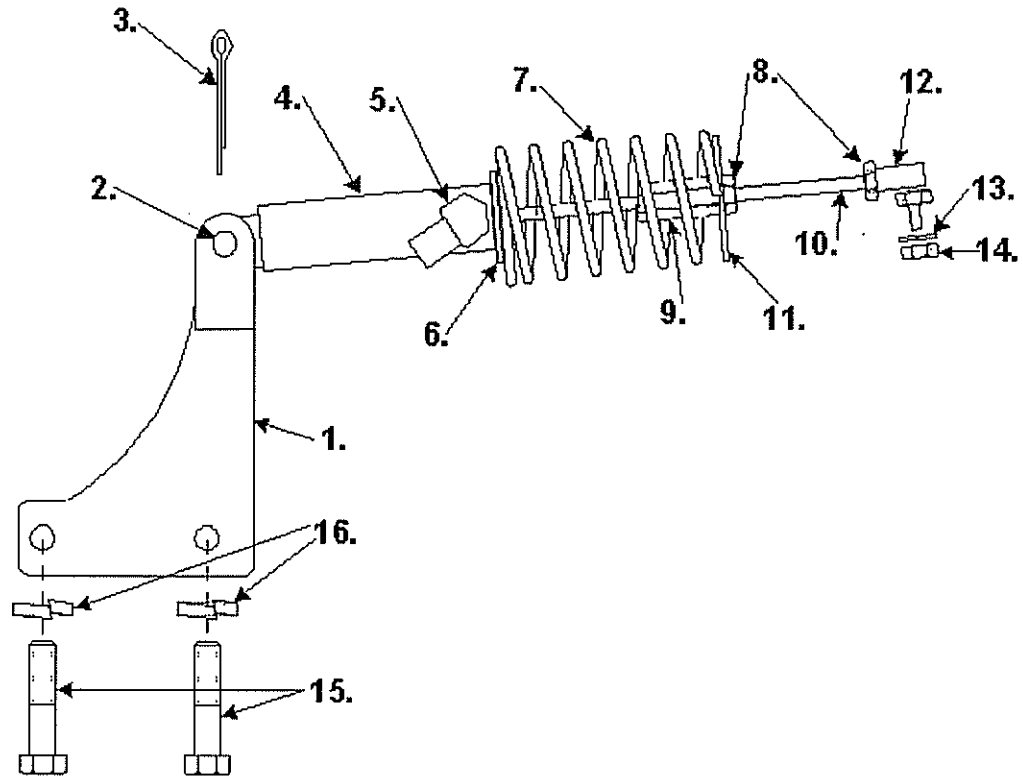

THROTTLE ASSEMBLY

ITEM	NOTES	PART#	QTY	DESCRIPTION
1		7628	1	BRACKET
2		588097	1	PIN
3		500481	1	COTTER PIN
4		587029	1	CYLINDER
5		EI506-2-4	1	ADAPTER
6		500666	1	SAE WASHER, 5/8
7		587134	1	SPRING
8		5601636	3	JAM NUT, 1/4-28
9		588142	1	COUPLING NUT
10		587045	1	ROD
11		587035	1	WASHER
12		J14-4	1	JOINT
13		500071	1	LOCKWASHER, 1/4
14		588140	1	NUT, 1/4-28
15		588118	2	CAPSCREW, 8MM X 1.25 X 20
16		587157	2	LOCKWASHER, 8MM