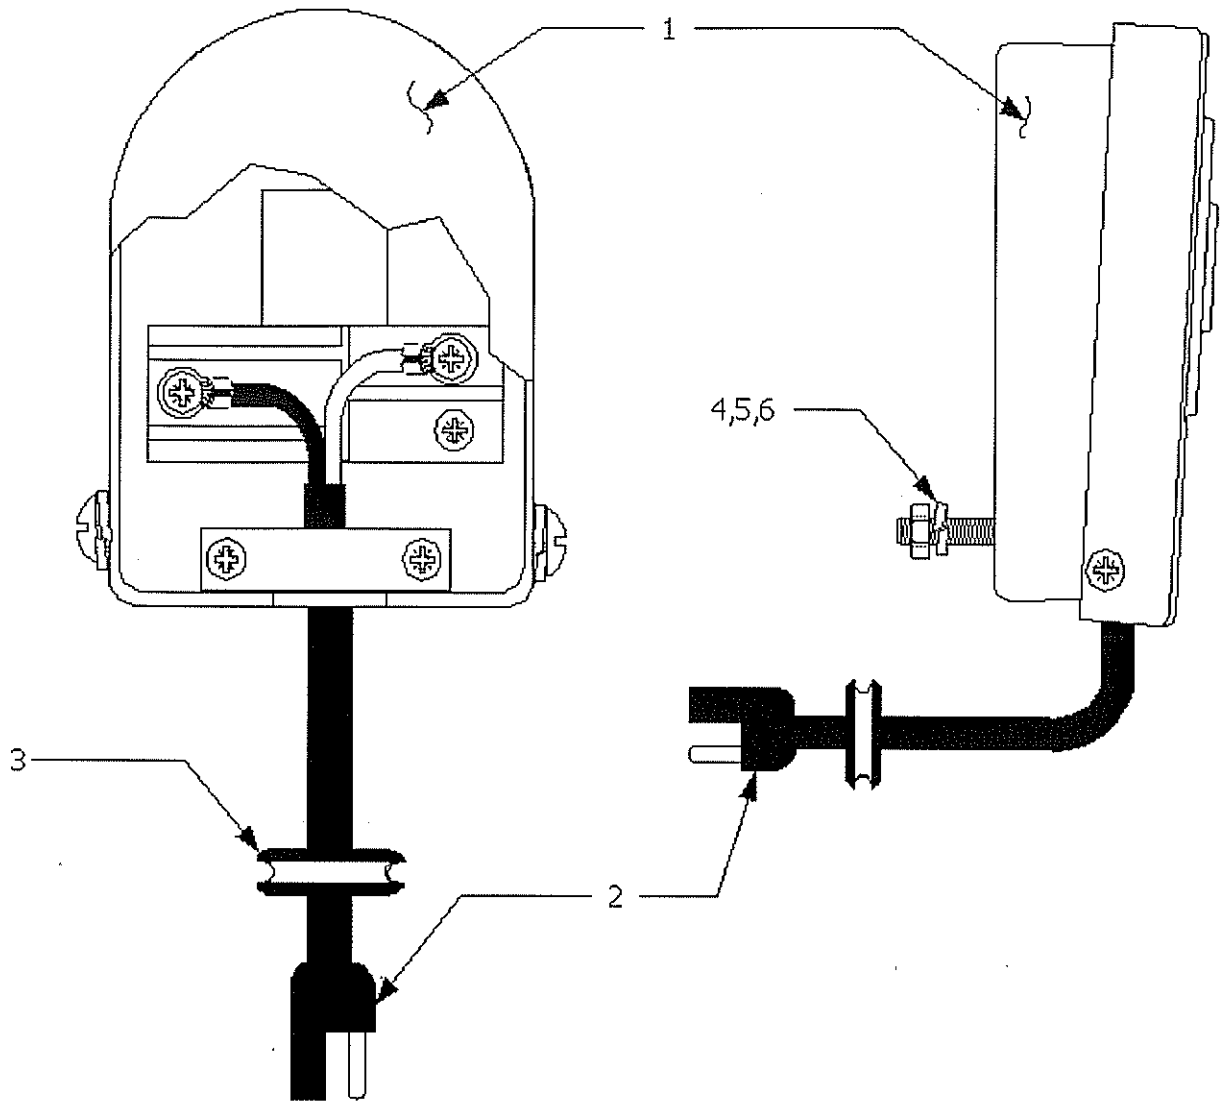

EMERGENCY STOP SWITCH

ITEM	NOTES	PART#	QTY	DESCRIPTION
		7814		STROBE LIGHT ASSEMBLY
1		587050	1	E-STOP SWITCH
2		8059	1	WIRING ASSEMBLY
3		UI0-13	1	GROMMET
4		500136	2	SCREW
5		606631	2	NUT
6		607630	2	LOCKWASHER